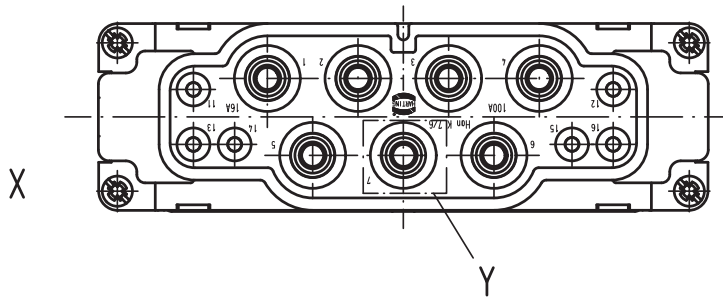

Alle Rechte vorbehalten/ All rights reserved

All Dimensions in mm Original Size DIN A 4		Techn. Character.			Nicht tolerierte Maß/Free size tolerances	
			Dat.	Name	Maßstab/Scale	Han K7/6-M 10-25mm ² /50V
			Detail.	25.01.08 ML		
			Insp.	Sch		
			Stand.		1:1	
413592			HARTING Electric GmbH & Co. KG			TB 09 38 013 2651
Mod.	Dat.	Name	D-32339 Espelkamp			
						Sub.
						Blatt/page