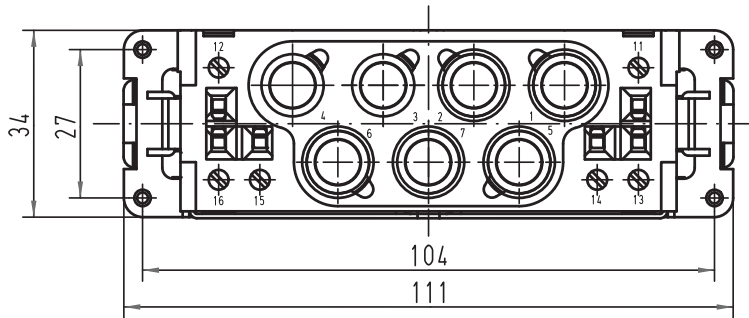

Alle Rechte vorbehalten/ All rights reserved

All Dimensions in mm Original Size DIN A 4		Techn. Character.			Nicht tolerierte Maß/Free size tolerances	
			Dat.	Name	Maßstab/Scale	Han K7/6-M 10-25mm ² /50V
			Detail.	25.01.08 ML		
			Insp.	Sch		
			Stand.		1:1	
413592			HARTING Electric GmbH & Co. KG			TB 09 38 013 2651
Mod.	Dat.	Name	D-32339 Espelkamp			
						Sub.
						Blatt/page