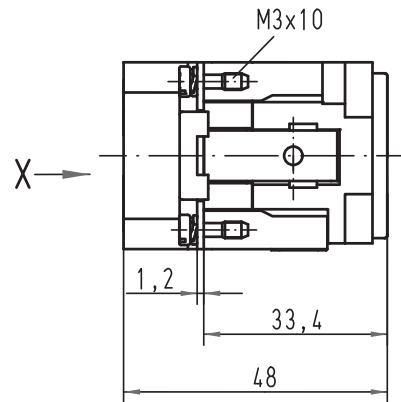

Alle Rechte vorbehalten/ All rights reserved

All Dimensions in mm Original Size DIN A 4		Techn. Character.			Nicht tolerierte Maß/Free size tolerances	
			Dat.	Name	Maßstab/Scale	Han K7/6-M 10-25mm ² /50V
			Detail.	25.01.08 ML		
			Insp.	Sch		
			Stand.		1:1	
413592			HARTING Electric GmbH & Co. KG			TB 09 38 013 2651
Mod.	Dat.	Name	D-32339 Espelkamp			
						Sub.
						Blatt/page